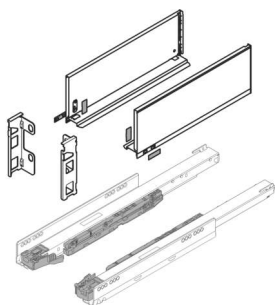

### Blum Legrabox pure Set, Höhe M (90,3mm) NL 500 inox

Blum Legrabox pure Set inox  
NL 500 mm, Höhe M

Set bestehend aus:

Zarge 1x L / 1x R, 770M5002I

Korpusschiene Blumotion S, 70 kg

1x L / 1x R, 753.5001S

Rückwandhalterset 1x L / 1x R, ZB7M000S

**Art. Nr.:** E9353518

**Abmessungen:** 0,0 x 0,0 x 0,0 mm (L x B x H)

**Web ID:** 934LBBL770MIN5070SET

**Verpackungseinheit:** 1 Stück

**Mind. Bestellmenge:** 1 Stück

#### Produktdetails

Gewicht: 0,61 kg

Farbe: inox

Nennlänge: M - 90,3 mm

#### Lieferumfang

Set bestehend aus: Zarge 1x L / 1x R, Korpusschiene Blumotion S, 40 kg Rückwandhalter-Set