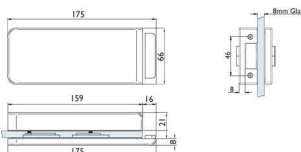

PRODUKTDATENBLATT

Hermat Glastürbeschlag Olbia 46143 Edelstahl

Hermat Glastürbeschlag Olbia
46143 Edelstahl
Ergänzungssatz 2-flügelig
für Holzzargen, 1 x Schloss Gegenkasten , 2 x Bänder
(inkl. Rahmenteil verzinkt)
6184/6315/HZ/GKP-20
46143

Art. Nr.: E9418190   **Abmessungen:** 0,0 x 0,0 x 0,0 mm (L x B x H)
Web ID: 941TBGTHR6184SETER **Verpackungseinheit:** 1 Stück
EAN: 4030755461432   **Mind. Bestellmenge:** 1 Stück

Produktdetails

Gewicht: 1,7 kg
Ausführung: Beschlagsatz eckig
WF94ArtderGarnitur: Ergänzungssatz
WF94Tuerart: Ganzglastür
WF94Tuerstaerke: 8 - 10
Material: Edelstahl
Modell: Olbia
Oberflaeche: Edelstahl matt

Der Glastürbeschlagsatz Olbia von Hermat in Edelstahl mit matter Oberfläche ist in geräuschgedämpfter Ausführung mit Flüsterfalle gearbeitet. Die Beschläge in gerundeter Rechteckform sind als PZ-, BB- oder Bad-Garnitur mit Riegel und Anzeige rot/weiß erhältlich. Auch eine unverschließbare Variante ist wählbar. Der Beschlagsatz für Glastüren beinhaltet auch ein Bandpaar sowie Rahmenteile für Holzzargen. In der Serie Olbia ist außerdem ein Ergänzungsset für zweiflügelige Türen verfügbar.

Beschlagsatz für Glastüren
Edelstahl mit matter Oberfläche
Als PZ-, BB-, Bad-Variante oder unverschließbar
Bad-Garnitur mit Riegel und Anzeige rot/weiß
Inklusive Bandpaar und Rahmenteile für Holzzargen
Auch als Ergänzungsset für zweiflügelige Türen

Downloads zum Artikel

- 941TBGTHR6184SETERWF94_Hermat_Glasbearbeitung.pdf