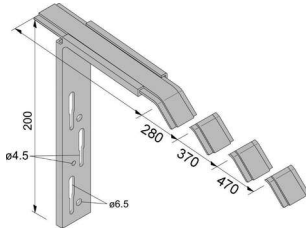

PRODUKTDATENBLATT

Gutmann Flachteil 300 - 400 mm Alu RV4/40

Flachteil 370 mm zu Fensterbankhalter RV4/40 und RP-KSI für Ausladung 300 - 400 mm

Art. Nr.: E9438198

Abmessungen: 0,0 x 0,0 x 0,0 mm (L x B x H)

Web ID: 948AFGWFLACH370 **Verpackungseinheit:** 1 Stück

EAN: 4021036207825 **Mind. Bestellmenge:** 1 Stück

Produktdetails

Gewicht: 0,13 kg