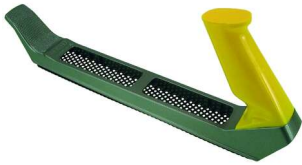

PRODUKTDATENBLATT

Standardhobel Stanley

Standardhobel Stanley
21.107

Art. Nr.: E9645501 **Abmessungen:** 0,0 x 0,0 x 0,0 mm (L x B x H)

Web ID: 961HOHW21107 **Verpackungseinheit:** 1 Stück

EAN: 3253565212969 **Mind. Bestellmenge:** 1 Stück

Produktdetails

Gewicht: 0,33 kg