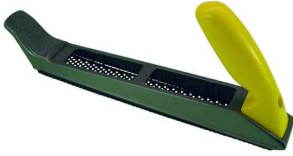

PRODUKTDATENBLATT

Kombihobel Stanley

Kombihobel Stanley
21.122

Art. Nr.: E9625503 **Abmessungen:** 0,0 x 0,0 x 0,0 mm (L x B x H)

Web ID: 961HOHW21122 **Verpackungseinheit:** 1 Stück

EAN: 3253565211221 **Mind. Bestellmenge:** 1 Stück

Produktdetails

Gewicht: 0,4 kg