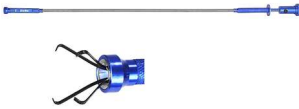

PRODUKTDATENBLATT

Krallengreifer

Krallengreifer
mit Magnet und Led-Leuchte
237.80

Art. Nr.: E9645816 **Abmessungen:** 0,0 x 0,0 x 0,0 mm (L x B x H)

Web ID: 969KKHW23780 **Verpackungseinheit:** 1 Stück

EAN: 4011333237809 **Mind. Bestellmenge:** 1 Stück

Produktdetails

Gewicht: 0,13 kg