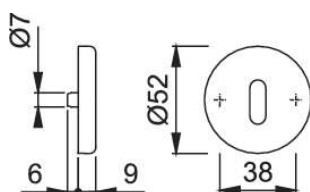

### Hoppe Schlüsselrosette BB 42KVS Alu F1

Hoppe Schlüsselrosette 42KVS

F1 BB Paar 817214

**Art. Nr.:** E464220 **Abmessungen:** 0,0 x 0,0 x 0,0 mm (L x B x H)

**Web ID:** 943ROHO817214 **Verpackungseinheit:** 1 Paar

#### Produktdetails

Gewicht: 0,05 kg

WF94ArtderGarnitur: Rosetten

Modell: 42

Oberfläche: F1 natursilber eloxiert

Die Schlüsselrosetten von Hoppe sind je nach Ausführung für Türstärken von 35 bis 45 oder 37 bis 42 mm geeignet und rund oder eckig erhältlich. Die Rosetten sind als PZ-Variante für Falttüren einzeln oder als PZ-, BB- oder WC-Variante für herkömmliche Türen paarweise verfügbar. Die Badrosetten haben innen eine Olive, außen einen Schlitzkopf und je nach Modell zusätzlich eine Schauscheibe rot/weiß. Im Sortiment finden sich auch Blindrosetten. Viele Schlüsselrosetten stehen in unterschiedlichen Materialien zur Auswahl.

Schlüsselrosetten rund oder eckig

Für Türstärke 35-45 / 37-42 mm

Als BB-, PZ-, WC- oder Blindrosette

Badvariante mit Olive und Schlitzkopf, optional mit Schauscheibe rot/weiß

Aus Edelstahl oder Aluminium