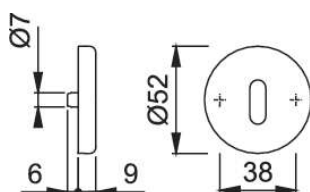

PRODUKTDATENBLATT

Hoppe Schlüsselrosette BB 42KVS Alu F2

Hoppe Schlüsselrosette 42KVS
F2 BB Paar 817290

Art. Nr.: E423391 **Abmessungen:** 0,0 x 0,0 x 0,0 mm (L x B x H)

Web ID: 943ROHO817290 **Verpackungseinheit:** 1 Paar

EAN: 4012789025712 **Mind. Bestellmenge:** 1 Paar

Produktdetails

Gewicht: 0,05 kg

WF94ArtderGarnitur: Rosetten

Modell: 42KVS

Oberflaeche: F2 neusilberfarbig eloxiert

Die Schlüsselrosetten von Hoppe sind je nach Ausführung für Türstärken von 35 bis 45 oder 37 bis 42 mm geeignet und rund oder eckig erhältlich. Die Rosetten sind als PZ-Variante für Falttüren einzeln oder als PZ-, BB- oder WC-Variante für herkömmliche Türen paarweise verfügbar. Die Badrosetten haben innen eine Olive, außen einen Schlitzkopf und je nach Modell zusätzlich eine Schauscheibe rot/weiß. Im Sortiment finden sich auch Blindrosetten. Viele Schlüsselrosetten stehen in unterschiedlichen Materialien zur Auswahl.

Schlüsselrosetten rund oder eckig

Für Türstärke 35-45 / 37-42 mm

Als BB-, PZ-, WC- oder Blindrosette

Badvariante mit Olive und Schlitzkopf, optional mit Schauscheibe rot/weiß

Aus Edelstahl oder Aluminium