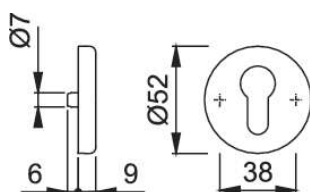

PRODUKTDATENBLATT

Hoppe Schlüsselrosette PZ 42KVS Alu F2

Hoppe Schlüsselrosette 42KVS

F2 PZ Paar 817313

Art. Nr.: E413392 **Abmessungen:** 0,0 x 0,0 x 0,0 mm (L x B x H)

Web ID: 943ROHO817313 **Verpackungseinheit:** 1 Paar

EAN: 4012789025804 **Mind. Bestellmenge:** 1 Paar

Produktdetails

Gewicht: 0,05 kg

WF94ArtderGarnitur: Rosetten

Modell: 42KVS

Oberfläche: F2 neusilberfarbig eloxiert

Die Schlüsselrosetten von Hoppe sind je nach Ausführung für Türstärken von 35 bis 45 oder 37 bis 42 mm geeignet und rund oder eckig erhältlich. Die Rosetten sind als PZ-Variante für Falttüren einzeln oder als PZ-, BB- oder WC-Variante für herkömmliche Türen paarweise verfügbar. Die Badrosetten haben innen eine Olive, außen einen Schlitzkopf und je nach Modell zusätzlich eine Schauscheibe rot/weiß. Im Sortiment finden sich auch Blindrosetten. Viele Schlüsselrosetten stehen in unterschiedlichen Materialien zur Auswahl.

Schlüsselrosetten rund oder eckig

Für Türstärke 35-45 / 37-42 mm

Als BB-, PZ-, WC- oder Blindrosette

Badvariante mit Olive und Schlitzkopf, optional mit Schauscheibe rot/weiß

Aus Edelstahl oder Aluminium