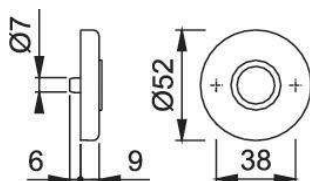

PRODUKTDATENBLATT

Hoppe Drückerrosette 42KV F2

Hoppe Drückerrosette 42KV F2

Paar

2800520

Art. Nr.: E463389

Abmessungen: 0,0 x 0,0 x 0,0 mm (L x B x H)

Web ID: 943ROHO2800520

Verpackungseinheit: 1 Paar

EAN: 4012789025552

Mind. Bestellmenge: 1 Paar

Produktdetails

Gewicht: 0,05 kg

WF94ArtderGarnitur: Rosetten

Modell: 42KV

Oberflaeche: F2 neusilberfarbig eloxiert