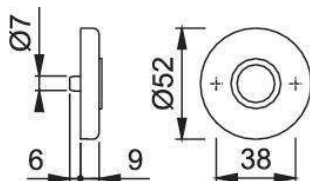

PRODUKTDATENBLATT

Hoppe Drückerrosette 42KV F2

Hoppe Drückerrosette 42KV F2

Paar

2800520

Art. Nr.: E463389

Abmessungen: 0,0 x 0,0 x 0,0 mm (L x B x H)

Web ID: 943ROHO2800520

Verpackungseinheit: 1 Paar

EAN: 4012789025552

Mind. Bestellmenge: 1 Paar

Produktdetails

Gewicht: 0,05 kg

WF94ArtderGarnitur: Rosetten

Modell: 42KV

Oberflaeche: F2 neusilberfarbig eloxiert