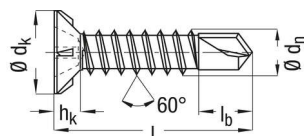

PRODUKTDATENBLATT

**Spax FEX-A Fensterbohrschraube Ø3,9x13mm
Wirox KS-H2 1000St**

Spax FEX-A Fensterbohrschraube Ø3,9x13 mm,
Kreuzschlitz H2, Spezial-Senkkopf, Grobgewinde,
Wirox (A9J), Bremsrippen, Bohrspitze, gehärtet,
gleitbeschichtet, VPE: 1000 Stück
1401470390135

Art. Nr.: E9581979

Abmessungen: 0,0 x 0,0 x 0,0 mm (L x B x H)

Web ID: 954SPAFBWX39013KSG **Verpackungseinheit:** 1000 Stück

EAN: 4003530155840

Mind. Bestellmenge: 1000 Stück

Produktdetails

Durchmesser: 13 mm

Laengeinm: 13 mm

Material: Wirox

Verpackungseinheit: 1000

Einsatz: Befestigung von Beschlägen an einwandigen Kunststoffprofilen mit direkt an der Verstärkungskammer anliegender Armierung

Bohrspitze für optimale Bohrleistung im manuellen und automatischen Betrieb