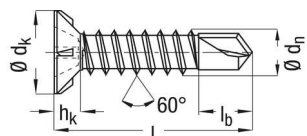

PRODUKTDATENBLATT

Spax FEX-A Fensterbohrschraube Ø3,9x25mm KS H2 Wirox 1000St

Spax FEX-A Fensterbohrschraube Ø3,9x25 mm,
Kreuzschlitz H2, Spezial-Senkkopf, Grobgewinde,
Wirox (A9J), Bremsrippen, Bohrspitze, gehärtet,
gleitbeschichtet, VPE: 1000 Stück
1401470390255

Art. Nr.: E9531982

Abmessungen: 0,0 x 0,0 x 0,0 mm (L x B x H)

Web ID: 954SPAFBWX39025KSG **Verpackungseinheit:** 1000 Stück

EAN: 4003530122743

Mind. Bestellmenge: 1000 Stück

Produktdetails

Bezeichnung: Fensterbohrschrauben

WF95Montage: Grobgewinde

Durchmesser: 3,9 mm

Farbe: Wirox

Laengeinm: 19 mm

Material: Wirox

Verpackungseinheit: 1000 Stk.

Einsatz: Befestigung von Beschlägen an einwandigen Kunststoffprofilen mit direkt an der Verstärkungskammer anliegender Armierung