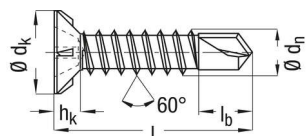

PRODUKTDATENBLATT

Spax FEX-A Fensterbohrschraube $\varnothing 3,9 \times 32$ mm Wirox KS H2 1000St

Spax FEX-A Fensterbohrschraube $\varnothing 3,9 \times 32$ mm,
Kreuzschlitz H2, Spezial-Senkkopf, Grobgewinde,
Wirox (A9J), Bremsrippen, Bohrspitze, gehärtet,
gleitbeschichtet, VPE: 1000 Stück
1401470390325

Art. Nr.: E9521983

Abmessungen: 0,0 x 0,0 x 0,0 mm (L x B x H)

Web ID: 954SPAFBWX39032KSG **Verpackungseinheit:** 1000 Stück

EAN: 4003530122750

Mind. Bestellmenge: 1000 Stück

Produktdetails

Bezeichnung: Fensterbohrschrauben

WF95Montage: Grobgewinde

Durchmesser: 3,9 mm

Farbe: Wirox

Laengeinm: 25 mm

Material: Wirox

Verpackungseinheit: 1000 Stk.

Einsatz: Befestigung von Beschlägen an einwandigen Kunststoffprofilen mit direkt an der Verstärkungskammer anliegender Armierung