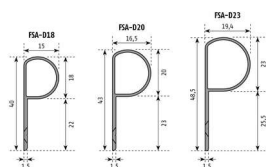

PRODUKTDATENBLATT

Planet Fingerschutzprofil FSA 8300/18 silberfarbig eloxiert

Planet Fingerschutzprofil FSA 8300/18 stumpfe Tür
bandseitig für Bänder $\varnothing=18\text{mm}$
3-tlg. silberfarbig eloxiert, sichtbare Verschraubung
Länge 1980mm
F-8312/18

Art. Nr.: E9448212 **Abmessungen:** 1.980,0 x 0,0 x 0,0 mm (L x B x H)

Web ID: 946SPPL830018 **Verpackungseinheit:** 1 Stück

EAN: 7612231030560 **Mind. Bestellmenge:** 1 Stück

Produktdetails

Gewicht: 0,4 kg

Die Planet Fingerschutzprofile für stumpfe Türen werden bandseitig montiert und verhindern ein Einklemmen von Fingern im Spalt zwischen Türblatt und Zarge. Die Profile haben eine Standardlänge von 1980 mm und können selbst gekürzt werden. Sie sind mit unterschiedlichem Durchmesser erhältlich und silberfarbig eloxiert. Das Montageset beinhaltet Universalschrauben.

Für stumpfe Türen

Verhindern Einklemmen von Fingern

Standardlänge 1980 mm, für Selbstzuschnitt geeignet

Sichtbare Verschraubung

Universalschrauben im Montageset enthalten