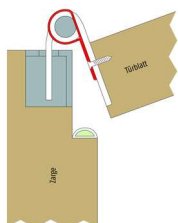

PRODUKTDATENBLATT

Planet Fingerschutzprofil FSA 8300/18 silberfarbig eloxiert

Planet Fingerschutzprofil FSA 8300/18 stumpfe Tür
bandseitig für Bänder $\varnothing=18\text{mm}$
3-tlg. silberfarbig eloxiert, sichtbare Verschraubung
Länge 1980mm
F-8312/18

Art. Nr.: E9448212 **Abmessungen:** 1.980,0 x 0,0 x 0,0 mm (L x B x H)

Web ID: 946SPPL830018 **Verpackungseinheit:** 1 Stück

EAN: 7612231030560 **Mind. Bestellmenge:** 1 Stück

Produktdetails

Gewicht: 0,4 kg

Die Planet Fingerschutzprofile für stumpfe Türen werden bandseitig montiert und verhindern ein Einklemmen von Fingern im Spalt zwischen Türblatt und Zarge. Die Profile haben eine Standardlänge von 1980 mm und können selbst gekürzt werden. Sie sind mit unterschiedlichem Durchmesser erhältlich und silberfarbig eloxiert. Das Montageset beinhaltet Universalschrauben.

Für stumpfe Türen

Verhindern Einklemmen von Fingern

Standardlänge 1980 mm, für Selbstzuschnitt geeignet

Sichtbare Verschraubung

Universalschrauben im Montageset enthalten