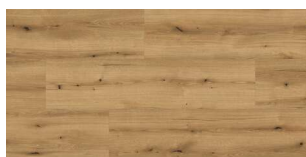

### Kaindl Natural Touch Eiche Evoke Coast

Kaindl Natural Touch Eiche Evoke Coast  
 Oberflächenoptik Evoke, direktbeschichteter Laminatboden,  
 Nutzungsklasse 32, Trägermaterial: Optima HDF,  
 Abriebklasse AC4,  
 9 Stück/Pack = 2,40 qm  
 52 Pakete/Palette = 124,80 qm  
 100% PEFC zertifiziert, DNVSE-PEFC-COC-349

#### Produktdetails

Gewicht: 1,74 kg  
 WF30Abriebklasse: AC4  
 WF30Anwendungszweck: Innenausbau  
 WF30HolzartDekor: Eiche  
 WF30Nutzungsklasse: NK 23, 32  
 WF30Oberflaechenart: Evoke  
 WF30Optik: Landhausdiele  
 WF30Produkt: Laminatboden  
 WF30Serie: Natural Touch  
 WF30Traeger: HDF  
 Helligkeit: mittel

Natürliches Holzfeeling, so echt, dass es selbst einem Profi schwer fällt ihn als Laminatboden zu erkennen. Vom gediegenen Hickory über feines Nadelgehölz bis zur vielfältigen Eiche – Natural Touch Laminat von Kaindl hält, was Holz verspricht. Das Besondere daran sind vor allem die authentisch geprägten Oberflächen. Ob dunkle Äste, Risse oder Einwüchse: Lassen Sie sich von den authentischen Dekoren begeistern. Natural Touch Laminatböden bestehen aus einem Gegenzug, einer HDF Trägerplatte, einem Dekorpapier und einem abriebfesten Overlay mit naturgetreuer Oberfläche. Die Struktur der Oberfläche passt dabei exakt zum Dekorbild. Für diesen Effekt sorgen Poren entlang der natürlichen Holzfasern.