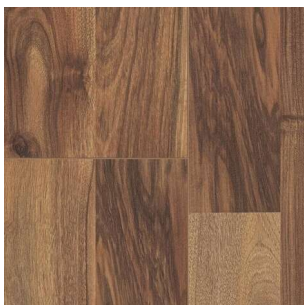

### Kaindl Classic Touch Nuss Limana

Kaindl Classic Touch Nuss Limana,  
 Oberflächenoptik Matt geölt, direktbeschichteter Laminatboden,  
 Nutzungsklasse 32, Trägermaterial: Optima HDF  
 Abriebklasse AC4,  
 9 Stück/Pack = 2,40 qm  
 52 Pakete/Palette = 124,80 qm  
 100% PEFC zertifiziert, DNVSE-PEFC-COC-349

- Authentische Oberfläche
- verschiedene Dielenformate und Designs
- HDF-Optima Trägerplatte