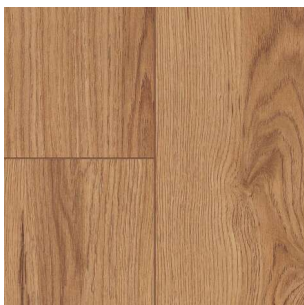

PRODUKTDATENBLATT

Kaindl Classic Touch Hickory Soave

Kaindl Classic Touch Hickory Soave,
Oberflächenoptik Wire Brushed, direktbeschichteter Laminatboden,
Nutzungsklasse 32, Trägermaterial: Optima HDF
Abriebklasse AC4,
10 Stück/Pack = 2,20 qm
60 Pakete/Palette = 132,00 qm
100% PEFC zertifiziert, DNVSE-PEFC-COC-349

Art. Nr.: B3004472 **Abmessungen:** 1.383,0 x 159,0 x 8,0 mm (L x B x H)
Web ID: 3FFPKACT38058 **Verpackungseinheit:** 10 Stück
EAN: 9006936068856 **Mind. Bestellmenge:** 10 Stück

Produktdetails

Gewicht: 1,43 kg
WF30Abriebklasse: AC4
WF30Anwendungszweck: Innenausbau
WF30HolzartDekor: Hickory
WF30Nutzungsklasse: NK 23, 32
WF30Oberflaechenart: Wire brushed
WF30Optik: Landhausdiele
WF30Produkt: Laminatboden
WF30Serie: Classic Touch
WF30Traeger: HDF
Helligkeit: mittel

Klassische Schönheiten, so kann man die Fußböden aus der Produktkategorie Classic Touch am besten beschreiben, sie sind der Klassiker für zeitloses und modernes Wohnen. Sie sind auf der Suche nach einem Fußboden, der perfekt in einen bestimmten Raum passt? Sie wünschen sich einen Boden mit einer authentischen Oberfläche? Entscheiden Sie sich mit Classic Touch für einen Boden, mit dem Sie auch in vielen Jahren noch Ihre Freude haben werden. Werfen Sie einen Blick auf die große Palette an Farbstellungen und Dielenformaten.