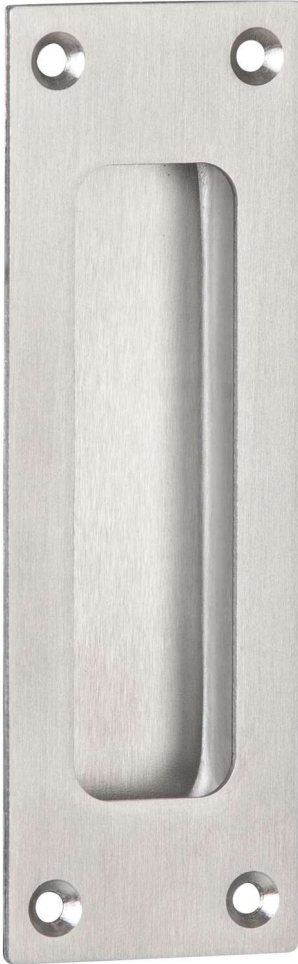

### Hermat Schiebetürmuschel Stück 3676 OL

Hermat Schiebetürmuschel Stück 3676 ohne Lochung  
120x40 mm kätig mit 4 Anschraublöchern  
Edelstahl matt  
3676.OL-6025285

**Art. Nr.:** E9408092

**Abmessungen:** 0,0 x 0,0 x 0,0 mm (L x B x H)

#### Produktdetails

Gewicht: 0,03 kg

WF94Tuerart: Schiebetür