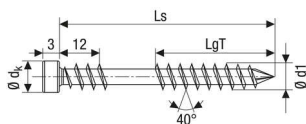

### Spax Terrassenschraube Ø5,0x60mm Edelstahl A2 T25 400St

Spax Terrassenschraube Ø5,0x60 mm, T-Star Plus T25, Zylinderkopf, Fixiergewinde, Edelstahl rostfrei A2 (1.4567), CUT-Spitze, gleitbeschichtet, VPE: 400 Stück 0537000500605

#### Produktdetails

Gewicht: 0,01 kg  
 Bezeichnung: Terrassenschrauben  
 WF95Montage: Fixiergewinde  
 Durchmesser: 5 mm  
 Farbe: Edelstahl  
 Laengeinm: 60 mm  
 Material: Edelstahl  
 Verpackungseinheit: 400 Stk.

Das Fixiergewinde fixiert das Deckbrett

Der kleine Zylinderkopf zieht sich bündig ins Holz und bietet eine perfekte Optik

Minimiert Knarrgeräusche der Bodenkonstruktion.

Gewindedurchmesser d1 5 mm

Gesamtlänge Ls 60 mm

Kopfdurchmesser dk 7 mm

Teilgewindelänge LgT 27 mm

Klingengröße T 25

Kopfhöhe hk 3 mm