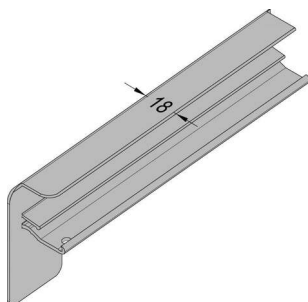

PRODUKTDATENBLATT

**Gutmann Alu-Putz Endkappe B406 90 mm EV1 DIN LI**

Gutmann Alu Putz Endkappe B406/090 EV1 DIN links

Art. Nr.: E9468335 **Abmessungen:** 90,0 x 0,0 x 0,0 mm (L x B x H)
Web ID: 948AFGW406090EV1L **Verpackungseinheit:** 1 Stück
EAN: 4021036037569 **Mind. Bestellmenge:** 1 Stück

Produktdetails

Gewicht: 0,02 kg

Gutmann Aluminium-Endkappen sind mit abgerundeten Kanten versehen und in unterschiedlichen Ausladungstiefen verfügbar. Die Seitenstücke bieten einen unerlässlichen Wetter- und Regenschutz, um Staunässe zu vermeiden. Die Bordstücke sind für die Verwendung an Putz geeignet und werden seitlich auf die Fensterbank aufgesteckt.

Endkappen mit abgerundeten Kanten
Für rechts oder links in verschiedenen Längen bestellbar
Sauberer Übergang von Fensterbank zu Putz
Zum seitlichen Aufstecken an Alu-Fensterbänke