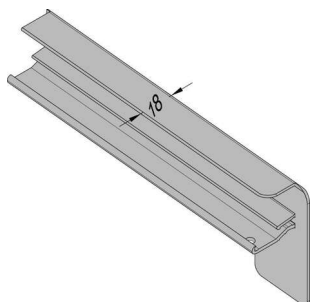

PRODUKTDATENBLATT

**Gutmann Alu-Putz Endkappe B406 90 mm EV1 DIN RE**

Gutmann Alu Putz Endkappe B406/090 EV1 DIN rechts

Art. Nr.: E9458336 **Abmessungen:** 90,0 x 0,0 x 0,0 mm (L x B x H)**Web ID:** 948AFGW406090EV1R **Verpackungseinheit:** 1 Stück**EAN:** 4021036037576 **Mind. Bestellmenge:** 1 Stück**Produktdetails**

Gewicht: 0,02 kg

Gutmann Aluminium-Endkappen sind mit abgerundeten Kanten versehen und in unterschiedlichen Ausladungstiefen verfügbar. Die Seitenstücke bieten einen unerlässlichen Wetter- und Regenschutz, um Staunässe zu vermeiden. Die Bordstücke sind für die Verwendung an Putz geeignet und werden seitlich auf die Fensterbank aufgesteckt.

Endkappen mit abgerundeten Kanten

Für rechts oder links in verschiedenen Längen bestellbar

Sauberer Übergang von Fensterbank zu Putz

Zum seitlichen Aufstecken an Alu-Fensterbänke