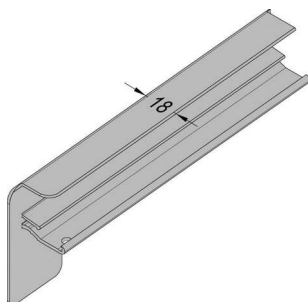

PRODUKTDATENBLATT

Gutmann Alu-Putz Endkappe B406 110 mm EV1 DIN LI

Gutmann Alu Putz Endkappe B406/110 EV1 DIN links

Art. Nr.: E9448337 **Abmessungen:** 110,0 x 0,0 x 0,0 mm (L x B x H)
Web ID: 948AFGW406110EV1L **Verpackungseinheit:** 1 Stück
EAN: 4021036037583 **Mind. Bestellmenge:** 1 Stück

Produktdetails

Gewicht: 0,02 kg

Gutmann Aluminium-Endkappen sind mit abgerundeten Kanten versehen und in unterschiedlichen Ausladungstiefen verfügbar. Die Seitenstücke bieten einen unerlässlichen Wetter- und Regenschutz, um Staunässe zu vermeiden. Die Bordstücke sind für die Verwendung an Putz geeignet und werden seitlich auf die Fensterbank aufgesteckt.

Endkappen mit abgerundeten Kanten
Für rechts oder links in verschiedenen Längen bestellbar
Sauberer Übergang von Fensterbank zu Putz
Zum seitlichen Aufstecken an Alu-Fensterbänke