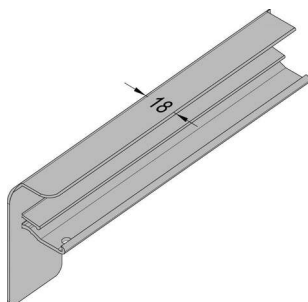

PRODUKTDATENBLATT

Gutmann Alu-Putz Endkappe B406 130 mm EV1 DIN LI

Gutmann Alu Putz Endkappe B406/130 EV1 DIN links

Art. Nr.: E9428339

Abmessungen: 130,0 x 0,0 x 0,0 mm (L x B x H)

Web ID: 948AFGW406130EV1L **Verpackungseinheit:** 1 Stück

EAN: 4021036037606

Mind. Bestellmenge: 1 Stück

Produktdetails

Gewicht: 0,02 kg

Gutmann Aluminium-Endkappen sind mit abgerundeten Kanten versehen und in unterschiedlichen Ausladungstiefen verfügbar. Die Seitenstücke bieten einen unerlässlichen Wetter- und Regenschutz, um Staunässe zu vermeiden. Die Bordstücke sind für die Verwendung an Putz geeignet und werden seitlich auf die Fensterbank aufgesteckt.

Endkappen mit abgerundeten Kanten

Für rechts oder links in verschiedenen Längen bestellbar

Sauberer Übergang von Fensterbank zu Putz

Zum seitlichen Aufstecken an Alu-Fensterbänke