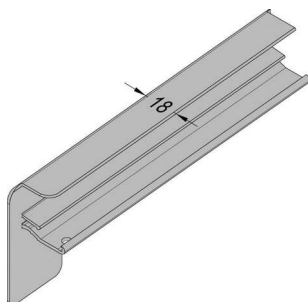

PRODUKTDATENBLATT

Gutmann Alu-Putz Endkappe B406 150 mm EV1 DIN LI

Gutmann Alu Putz Endkappe B406/150 EV1 DIN links

Art. Nr.: E9488341 **Abmessungen:** 150,0 x 0,0 x 0,0 mm (L x B x H)
Web ID: 948AFGW406150EV1L **Verpackungseinheit:** 1 Stück
EAN: 4021036037620 **Mind. Bestellmenge:** 1 Stück

Produktdetails

Gewicht: 0,02 kg

Gutmann Aluminium-Endkappen sind mit abgerundeten Kanten versehen und in unterschiedlichen Ausladungstiefen verfügbar. Die Seitenstücke bieten einen unerlässlichen Wetter- und Regenschutz, um Staunässe zu vermeiden. Die Bordstücke sind für die Verwendung an Putz geeignet und werden seitlich auf die Fensterbank aufgesteckt.

Endkappen mit abgerundeten Kanten
Für rechts oder links in verschiedenen Längen bestellbar
Sauberer Übergang von Fensterbank zu Putz
Zum seitlichen Aufstecken an Alu-Fensterbänke