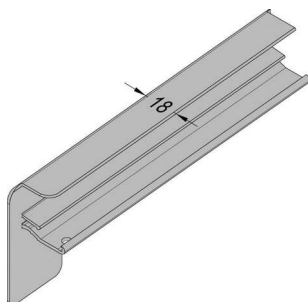

PRODUKTDATENBLATT

Gutmann Alu-Putz Endkappe B406 165 mm EV1 DIN LI

Gutmann Alu Putz Endkappe B406/165 EV1 DIN links

Art. Nr.: E9468343 **Abmessungen:** 165,0 x 0,0 x 0,0 mm (L x B x H)

Web ID: 948AFGW406165EV1L **Verpackungseinheit:** 1 Stück

EAN: 4021036037644 **Mind. Bestellmenge:** 1 Stück

Produktdetails

Gewicht: 0,02 kg

Gutmann Aluminium-Endkappen sind mit abgerundeten Kanten versehen und in unterschiedlichen Ausladungstiefen verfügbar. Die Seitenstücke bieten einen unerlässlichen Wetter- und Regenschutz, um Staunässe zu vermeiden. Die Bordstücke sind für die Verwendung an Putz geeignet und werden seitlich auf die Fensterbank aufgesteckt.

Endkappen mit abgerundeten Kanten

Für rechts oder links in verschiedenen Längen bestellbar

Sauberer Übergang von Fensterbank zu Putz

Zum seitlichen Aufstecken an Alu-Fensterbänke