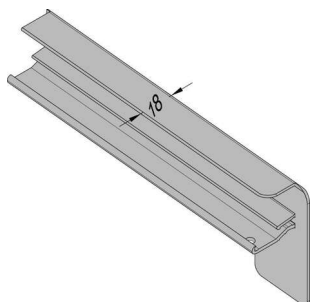

### Gutmann Alu-Putz Endkappe B406 165 mm EV1 DIN RE

Gutmann Alu Putz Endkappe B406/165 EV1 DIN rechts

**Art. Nr.:** E9458344      **Abmessungen:** 165,0 x 0,0 x 0,0 mm (L x B x H)  
**Web ID:** 948AFGW406165EV1R      **Verpackungseinheit:** 1 Stück  
**EAN:** 4021036037651      **Mind. Bestellmenge:** 1 Stück

#### Produktdetails

Gewicht: 0,02 kg

Gutmann Aluminium-Endkappen sind mit abgerundeten Kanten versehen und in unterschiedlichen Ausladungstiefen verfügbar. Die Seitenstücke bieten einen unerlässlichen Wetter- und Regenschutz, um Staunässe zu vermeiden. Die Bordstücke sind für die Verwendung an Putz geeignet und werden seitlich auf die Fensterbank aufgesteckt.

Endkappen mit abgerundeten Kanten

Für rechts oder links in verschiedenen Längen bestellbar

Sauberer Übergang von Fensterbank zu Putz

Zum seitlichen Aufstecken an Alu-Fensterbänke