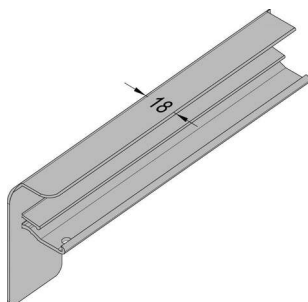

### Gutmann Alu-Putz Endkappe B406 180 mm EV1 DIN LI

Gutmann Alu Putz Endkappe B406/180 EV1 DIN links

**Art. Nr.:** E9448345      **Abmessungen:** 180,0 x 0,0 x 0,0 mm (L x B x H)  
**Web ID:** 948AFGW406180EV1L      **Verpackungseinheit:** 1 Stück  
**EAN:** 4021036037668      **Mind. Bestellmenge:** 1 Stück

#### Produktdetails

Gewicht: 0,02 kg

Gutmann Aluminium-Endkappen sind mit abgerundeten Kanten versehen und in unterschiedlichen Ausladungstiefen verfügbar. Die Seitenstücke bieten einen unerlässlichen Wetter- und Regenschutz, um Staunässe zu vermeiden. Die Bordstücke sind für die Verwendung an Putz geeignet und werden seitlich auf die Fensterbank aufgesteckt.