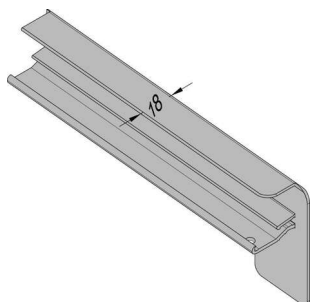

PRODUKTDATENBLATT

**Gutmann Alu-Putz Endkappe B406 180 mm EV1 DIN RE**

Gutmann Alu Putz Endkappe B406/180 EV1 DIN rechts

Art. Nr.: E9438346 **Abmessungen:** 180,0 x 0,0 x 0,0 mm (L x B x H)**Web ID:** 948AFGW406180EV1R **Verpackungseinheit:** 1 Stück**EAN:** 4021036037675 **Mind. Bestellmenge:** 1 Stück**Produktdetails**

Gewicht: 0,02 kg

Gutmann Aluminium-Endkappen sind mit abgerundeten Kanten versehen und in unterschiedlichen Ausladungstiefen verfügbar. Die Seitenstücke bieten einen unerlässlichen Wetter- und Regenschutz, um Staunässe zu vermeiden. Die Bordstücke sind für die Verwendung an Putz geeignet und werden seitlich auf die Fensterbank aufgesteckt.

Endkappen mit abgerundeten Kanten

Für rechts oder links in verschiedenen Längen bestellbar

Sauberer Übergang von Fensterbank zu Putz

Zum seitlichen Aufstecken an Alu-Fensterbänke