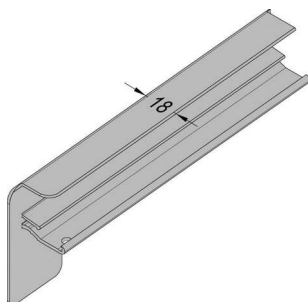

PRODUKTDATENBLATT

Gutmann Alu-Putz Endkappe B406 210 mm EV1 DIN LI

Gutmann Alu Putz Endkappe B406/210 EV1 DIN links

Art. Nr.: E9408349 **Abmessungen:** 210,0 x 0,0 x 0,0 mm (L x B x H)
Web ID: 948AFGW406210EV1L **Verpackungseinheit:** 1 Stück
EAN: 4021036037705 **Mind. Bestellmenge:** 1 Stück

Produktdetails

Gewicht: 0,02 kg

Gutmann Aluminium-Endkappen sind mit abgerundeten Kanten versehen und in unterschiedlichen Ausladungstiefen verfügbar. Die Seitenstücke bieten einen unerlässlichen Wetter- und Regenschutz, um Staunässe zu vermeiden. Die Bordstücke sind für die Verwendung an Putz geeignet und werden seitlich auf die Fensterbank aufgesteckt.

Endkappen mit abgerundeten Kanten
Für rechts oder links in verschiedenen Längen bestellbar
Sauberer Übergang von Fensterbank zu Putz
Zum seitlichen Aufstecken an Alu-Fensterbänke