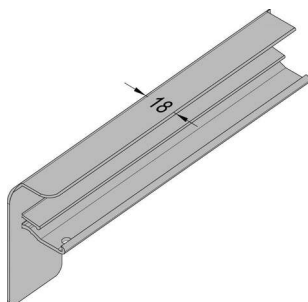

PRODUKTDATENBLATT

Gutmann Alu-Putz Endkappe B406 225 mm EV1 DIN LI

Gutmann Alu Putz Endkappe B406/225 EV1 DIN links

Art. Nr.: E9468351 **Abmessungen:** 225,0 x 0,0 x 0,0 mm (L x B x H)
Web ID: 948AFGW406225EV1L **Verpackungseinheit:** 1 Stück
EAN: 4021036037729 **Mind. Bestellmenge:** 1 Stück

Produktdetails

Gewicht: 0,02 kg

Gutmann Aluminium-Endkappen sind mit abgerundeten Kanten versehen und in unterschiedlichen Ausladungstiefen verfügbar. Die Seitenstücke bieten einen unerlässlichen Wetter- und Regenschutz, um Staunässe zu vermeiden. Die Bordstücke sind für die Verwendung an Putz geeignet und werden seitlich auf die Fensterbank aufgesteckt.

Endkappen mit abgerundeten Kanten
Für rechts oder links in verschiedenen Längen bestellbar
Sauberer Übergang von Fensterbank zu Putz
Zum seitlichen Aufstecken an Alu-Fensterbänke