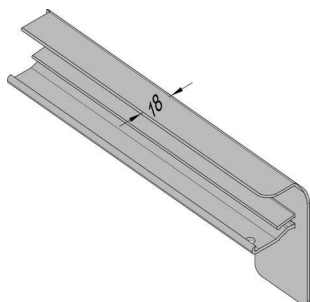

## PRODUKTDATENBLATT

**Gutmann Alu-Putz Endkappe B406 225 mm EV1 DIN RE**

Gutmann Alu Putz Endkappe B406/225 EV1 DIN rechts

**Art. Nr.:** E9458352      **Abmessungen:** 225,0 x 0,0 x 0,0 mm (L x B x H)  
**Web ID:** 948AFGW406225EV1R      **Verpackungseinheit:** 1 Stück  
**EAN:** 4021036037736      **Mind. Bestellmenge:** 1 Stück

**Produktdetails**

Gewicht: 0,02 kg

Gutmann Aluminium-Endkappen sind mit abgerundeten Kanten versehen und in unterschiedlichen Ausladungstiefen verfügbar. Die Seitenstücke bieten einen unerlässlichen Wetter- und Regenschutz, um Staunässe zu vermeiden. Die Bordstücke sind für die Verwendung an Putz geeignet und werden seitlich auf die Fensterbank aufgesteckt.

Endkappen mit abgerundeten Kanten

Für rechts oder links in verschiedenen Längen bestellbar

Sauberer Übergang von Fensterbank zu Putz

Zum seitlichen Aufstecken an Alu-Fensterbänke