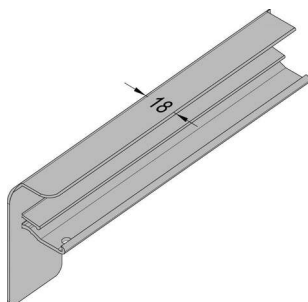

PRODUKTDATENBLATT

Gutmann Alu-Putz Endkappe B406 260 mm EV1 DIN LI

Gutmann Alu Putz Endkappe B406/260 EV1 DIN links

Art. Nr.: E9428355 **Abmessungen:** 260,0 x 0,0 x 0,0 mm (L x B x H)
Web ID: 948AFGW406260EV1L **Verpackungseinheit:** 1 Stück
EAN: 4021036088417 **Mind. Bestellmenge:** 1 Stück

Produktdetails

Gewicht: 0,02 kg

Gutmann Aluminium-Endkappen sind mit abgerundeten Kanten versehen und in unterschiedlichen Ausladungstiefen verfügbar. Die Seitenstücke bieten einen unerlässlichen Wetter- und Regenschutz, um Staunässe zu vermeiden. Die Bordstücke sind für die Verwendung an Putz geeignet und werden seitlich auf die Fensterbank aufgesteckt.

Endkappen mit abgerundeten Kanten
Für rechts oder links in verschiedenen Längen bestellbar
Sauberer Übergang von Fensterbank zu Putz
Zum seitlichen Aufstecken an Alu-Fensterbänke