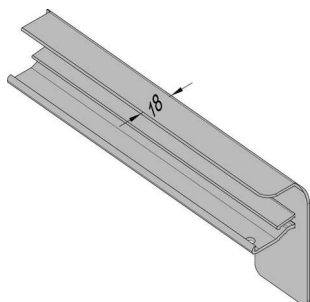

PRODUKTDATENBLATT

**Gutmann Alu-Putz Endkappe B406 260 mm EV1 DIN RE**

Gutmann Alu Putz Endkappe B406/260 EV1 DIN rechts

Art. Nr.: E9418356 **Abmessungen:** 260,0 x 0,0 x 0,0 mm (L x B x H)
Web ID: 948AFGW406260EV1R **Verpackungseinheit:** 1 Stück
EAN: 4021036088424 **Mind. Bestellmenge:** 1 Stück

Produktdetails

Gewicht: 0,02 kg

Gutmann Aluminium-Endkappen sind mit abgerundeten Kanten versehen und in unterschiedlichen Ausladungstiefen verfügbar. Die Seitenstücke bieten einen unerlässlichen Wetter- und Regenschutz, um Staunässe zu vermeiden. Die Bordstücke sind für die Verwendung an Putz geeignet und werden seitlich auf die Fensterbank aufgesteckt.

Endkappen mit abgerundeten Kanten

Für rechts oder links in verschiedenen Längen bestellbar

Sauberer Übergang von Fensterbank zu Putz

Zum seitlichen Aufstecken an Alu-Fensterbänke