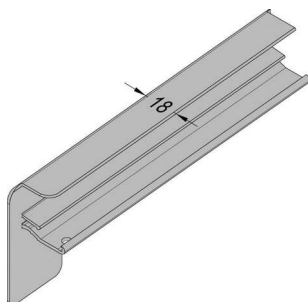

### Gutmann Alu-Putz Endkappe B406 280 mm EV1 DIN LI

Gutmann Alu Putz Endkappe B406/280 EV1 DIN links

**Art. Nr.:** E9408357      **Abmessungen:** 280,0 x 0,0 x 0,0 mm (L x B x H)

**Web ID:** 948AFGW406280EV1L      **Verpackungseinheit:** 1 Stück

#### Produktdetails

Gewicht: 0,02 kg

Gutmann Aluminium-Endkappen sind mit abgerundeten Kanten versehen und in unterschiedlichen Ausladungstiefen verfügbar. Die Seitenstücke bieten einen unerlässlichen Wetter- und Regenschutz, um Staunässe zu vermeiden. Die Bordstücke sind für die Verwendung an Putz geeignet und werden seitlich auf die Fensterbank aufgesteckt.