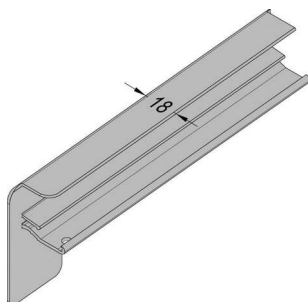

PRODUKTDATENBLATT

Gutmann Alu-Putz Endkappe B406 300 mm EV1 DIN LI

Gutmann Alu Putz Endkappe B406/300 EV1 DIN links

Art. Nr.: E9488359 **Abmessungen:** 300,0 x 0,0 x 0,0 mm (L x B x H)
Web ID: 948AFGW406300EV1L **Verpackungseinheit:** 1 Stück
EAN: 4021036088455 **Mind. Bestellmenge:** 1 Stück

Produktdetails

Gewicht: 0,02 kg

Gutmann Aluminium-Endkappen sind mit abgerundeten Kanten versehen und in unterschiedlichen Ausladungstiefen verfügbar. Die Seitenstücke bieten einen unerlässlichen Wetter- und Regenschutz, um Staunässe zu vermeiden. Die Bordstücke sind für die Verwendung an Putz geeignet und werden seitlich auf die Fensterbank aufgesteckt.

Endkappen mit abgerundeten Kanten
Für rechts oder links in verschiedenen Längen bestellbar
Sauberer Übergang von Fensterbank zu Putz
Zum seitlichen Aufstecken an Alu-Fensterbänke