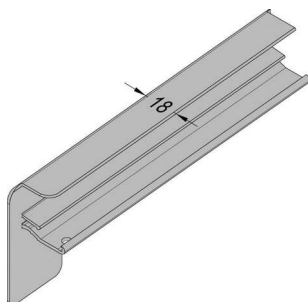

## PRODUKTDATENBLATT

**Gutmann Alu-Putz Endkappe B406 320 mm EV1 DIN LI**

Gutmann Alu Putz Endkappe B406/320 EV1 DIN links

**Art. Nr.:** E9448361      **Abmessungen:** 320,0 x 0,0 x 0,0 mm (L x B x H)

**Web ID:** 948AFGW406320EV1L      **Verpackungseinheit:** 1 Stück

**EAN:** 4021036088479      **Mind. Bestellmenge:** 1 Stück

**Produktdetails**

Gewicht: 0,02 kg

Gutmann Aluminium-Endkappen sind mit abgerundeten Kanten versehen und in unterschiedlichen Ausladungstiefen verfügbar. Die Seitenstücke bieten einen unerlässlichen Wetter- und Regenschutz, um Staunässe zu vermeiden. Die Bordstücke sind für die Verwendung an Putz geeignet und werden seitlich auf die Fensterbank aufgesteckt.

Endkappen mit abgerundeten Kanten

Für rechts oder links in verschiedenen Längen bestellbar

Sauberer Übergang von Fensterbank zu Putz

Zum seitlichen Aufstecken an Alu-Fensterbänke