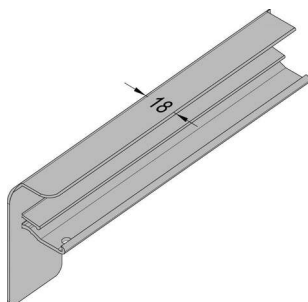

PRODUKTDATENBLATT

Gutmann Alu-Putz Endkappe B406 340 mm EV1 DIN LI

Gutmann Alu Putz Endkappe B406/340 EV1 DIN links

Art. Nr.: E9428363 **Abmessungen:** 340,0 x 0,0 x 0,0 mm (L x B x H)
Web ID: 948AFGW406340EV1L **Verpackungseinheit:** 1 Stück
EAN: 4021036135043 **Mind. Bestellmenge:** 1 Stück

Produktdetails

Gewicht: 0,02 kg

Gutmann Aluminium-Endkappen sind mit abgerundeten Kanten versehen und in unterschiedlichen Ausladungstiefen verfügbar. Die Seitenstücke bieten einen unerlässlichen Wetter- und Regenschutz, um Staunässe zu vermeiden. Die Bordstücke sind für die Verwendung an Putz geeignet und werden seitlich auf die Fensterbank aufgesteckt.

Endkappen mit abgerundeten Kanten
Für rechts oder links in verschiedenen Längen bestellbar
Sauberer Übergang von Fensterbank zu Putz
Zum seitlichen Aufstecken an Alu-Fensterbänke