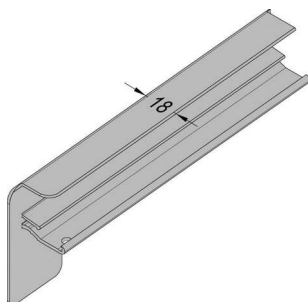

PRODUKTDATENBLATT

Gutmann Alu-Putz Endkappe B406 380 mm EV1 DIN LI

Gutmann Alu Putz Endkappe B406/380 EV1 DIN links

Art. Nr.: E9488367 **Abmessungen:** 380,0 x 0,0 x 0,0 mm (L x B x H)
Web ID: 948AFGW406380EV1L **Verpackungseinheit:** 1 Stück
EAN: 4021036135067 **Mind. Bestellmenge:** 1 Stück

Produktdetails

Gewicht: 0,02 kg

Gutmann Aluminium-Endkappen sind mit abgerundeten Kanten versehen und in unterschiedlichen Ausladungstiefen verfügbar. Die Seitenstücke bieten einen unerlässlichen Wetter- und Regenschutz, um Staunässe zu vermeiden. Die Bordstücke sind für die Verwendung an Putz geeignet und werden seitlich auf die Fensterbank aufgesteckt.

Endkappen mit abgerundeten Kanten
Für rechts oder links in verschiedenen Längen bestellbar
Sauberer Übergang von Fensterbank zu Putz
Zum seitlichen Aufstecken an Alu-Fensterbänke