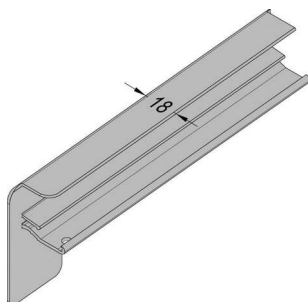

PRODUKTDATENBLATT

Gutmann Alu-Putz Endkappe B406 400 mm EV1 DIN LI

Gutmann Alu Putz Endkappe B406/400 EV1 DIN links

Art. Nr.: E9468369

Abmessungen: 400,0 x 0,0 x 0,0 mm (L x B x H)

Web ID: 948AFGW406400EV1L **Verpackungseinheit:** 1 Stück

EAN: 4021036088516

Mind. Bestellmenge: 1 Stück

Produktdetails

Gewicht: 0,02 kg

Gutmann Aluminium-Endkappen sind mit abgerundeten Kanten versehen und in unterschiedlichen Ausladungstiefen verfügbar. Die Seitenstücke bieten einen unerlässlichen Wetter- und Regenschutz, um Staunässe zu vermeiden. Die Bordstücke sind für die Verwendung an Putz geeignet und werden seitlich auf die Fensterbank aufgesteckt.

Endkappen mit abgerundeten Kanten

Für rechts oder links in verschiedenen Längen bestellbar

Sauberer Übergang von Fensterbank zu Putz

Zum seitlichen Aufstecken an Alu-Fensterbänke