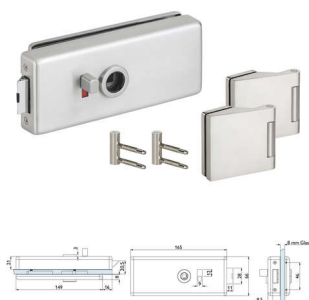

PRODUKTDATENBLATT

Hermat Glastürbeschlagsatz Genova Serie 6086 S WC eckig ER

Hermet Glastürbeschlagsatz Genova 6086S/6325/HZ.BAD-20 eckig WC verstellbar
 Universell Ls/Rs für einwärts und auswärts öffnende Türen mit rot/weiß Anzeige Edelstahl
 matt incl. Bandpaar 6325-20 & Rahmenteil Holzarge geräuschgedämpfte Ausführung
 geprüft in Anlehnung DIN 1825I-I Klasse 3 Flüsterfalle, Doppelklemmnuss, verschraubte
 Schloßabdeckung aus Edelstahl, Zubehörbeutel mit Drückerführung 16 + 18mm,
 Drückerfederkraft stufenlos verstellbar
 Umstellung des Schieberiegels auf Schlosseite möglich
 Entriegelung auch bei gedrücktem Drücker möglich
 Falle schließt bei Verriegelung nicht aus
 46563

Art. Nr.: E9448379

Abmessungen: 0,0 x 0,0 x 0,0 mm (L x B x H)

Web ID: 941TBGTHR6086SWCER **Verpackungseinheit:** 1 Stück

EAN: 4030755465638

Mind. Bestellmenge: 1 Stück

Produktdetails

Gewicht: 1,7 kg
 Ausführung: Beschlagsset eckig
 Bezeichnung: WC - Schloßset
 WF94ArtderGarnitur: Glastürbeschlagsatz
 WF94Schliessart: WC
 WF94Tuerart: Ganzglastür
 WF94Tuerstaerke: 8 - 10
 Material: Edelstahl
 Modell: Genova
 Oberflaeche: Edelstahl matt

Der eckige Glastürbeschlagsatz Genova von Hermet ist aus mattem Edelstahl gefertigt und als PZ-, BB- oder WC-Variante mit Anzeige rot/weiß erhältlich sowie als unverschließbares Modell ohne Lochung. Der Schlosskasten ist mit einer Flüsterfalle sowie einer Doppelklemmnuss ausgestattet. Die Beschläge kommen inklusive passendem Bandpaar, außerdem ist ein Ergänzungssatz für zweiflügelige Türen erhältlich.

Glastürbeschlagsatz inklusive Bandpaar
 Edelstahl mit matter Oberfläche
 Als PZ-, BB- oder WC-Variante sowie unverschließbar
 Mit Flüsterfalle ausgestattet
 Auch als Ergänzungssatz für zweiflügelige Türen