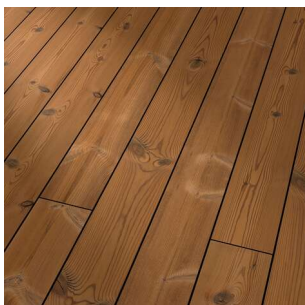

### Terrassenholz Kiefer thermisch behandelt

Terrassenholz Kiefer thermisch behandelt glatt, 1-seitig gebürstet, D4, mit seitlicher Nut für Terraflex Terrassendielenbefestigung  
++ Sichtseite ist die gebürstete Seite ++

#### Produktdetails

Gewicht: 7 kg  
WF30Anwendungszweck: Garten und Terrasse  
WF30Dauerhaftigkeit: Kl. 2 dauerhaft  
WF30Herkunft: europäisch  
WF30HolzartWPC: Thermokiefer  
WF30Produkt: Terrassendiele  
WF30Profil: glatt / 1-seitig gebürstet  
WF30Profilart: Massivprofil