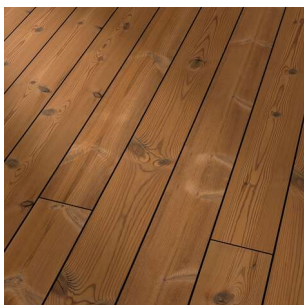

PRODUKTDATENBLATT

Terrassenholz Kiefer thermisch behandelt

Terrassenholz Kiefer thermisch behandelt glatt, 1-seitig gebürstet, D4, mit seitlicher Nut für Terraflex Terrassendielenbefestigung
++ Sichtseite ist die gebürstete Seite ++

Art. Nr.: B3074748

Abmessungen: 3.600,0 x 140,0 x 26,0 mm
(L x B x H)

Web ID: 3ZBHTHKID426140360 **Verpackungseinheit:** 3 Stück

Mind. Bestellmenge: 3 Stück

Produktdetails

Gewicht: 7 kg
WF30Anwendungszweck: Garten und Terrasse
WF30Dauerhaftigkeit: Kl. 2 dauerhaft
WF30Herkunft: europäisch
WF30HolzartWPC: Thermokiefer
WF30Produkt: Terrassendiele
WF30Profil: glatt / 1-seitig gebürstet
WF30Profilart: Massivprofil