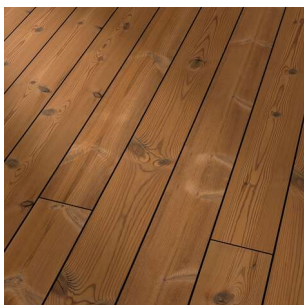

### Terrassenholz Kiefer thermisch behandelt

Terrassenholz Kiefer thermisch behandelt glatt, 1-seitig gebürstet, D4, mit seitlicher Nut für Terraflex Terrassendielenbefestigung  
++ Sichtseite ist die gebürstete Seite ++

#### Produktdetails

Gewicht: 8,17 kg  
WF30Anwendungszweck: Garten und Terrasse  
WF30Dauerhaftigkeit: Kl. 2 dauerhaft  
WF30Herkunft: europäisch  
WF30HolzartWPC: Thermokiefer  
WF30Produkt: Terrassendiele  
WF30Profil: glatt / 1-seitig gebürstet  
WF30Profilart: Massivprofil