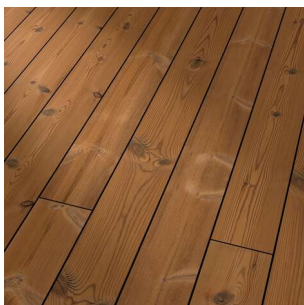

PRODUKTDATENBLATT

Terrassenholz Kiefer thermisch behandelt

Terrassenholz Kiefer thermisch behandelt glatt, 1-seitig gebürstet, D4, mit seitlicher Nut für Terraflex Terrassendielenbefestigung
++ Sichtseite ist die gebürstete Seite ++

Art. Nr.: B3034750

Abmessungen: 4.800,0 x 140,0 x 26,0 mm
(L x B x H)

Web ID: 3ZBHTHKID426140480 **Verpackungseinheit:** 3 Stück

Mind. Bestellmenge: 3 Stück

Produktdetails

Gewicht: 9,33 kg
WF30Anwendungszweck: Garten und Terrasse
WF30Dauerhaftigkeit: Kl. 2 dauerhaft
WF30Herkunft: europäisch
WF30HolzartWPC: Thermokiefer
WF30Produkt: Terrassendiele
WF30Profil: glatt / 1-seitig gebürstet
WF30Profilart: Massivprofil