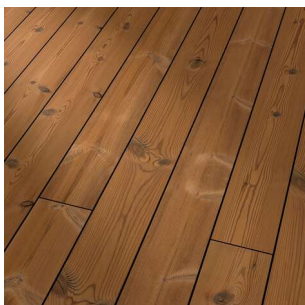

PRODUKTDATENBLATT

Terrassenholz Kiefer thermisch behandelt

Terrassenholz Kiefer thermisch behandelt glatt, 1-seitig gebürstet, D4, mit seitlicher Nut für Terraflex Terrassendielenbefestigung
++ Sichtseite ist die gebürstete Seite ++

Art. Nr.: B3024751

Abmessungen: 5.400,0 x 140,0 x 26,0 mm
(L x B x H)

Web ID: 3ZBHCHKID426140540 **Verpackungseinheit:** 3 Stück

Mind. Bestellmenge: 3 Stück

Produktdetails

Gewicht: 9,33 kg
WF30Anwendungszweck: Garten und Terrasse
WF30Dauerhaftigkeit: Kl. 2 dauerhaft
WF30Herkunft: europäisch
WF30HolzartWPC: Thermokiefer
WF30Produkt: Terrassendiele
WF30Profil: glatt / 1-seitig gebürstet
WF30Profilart: Massivprofil