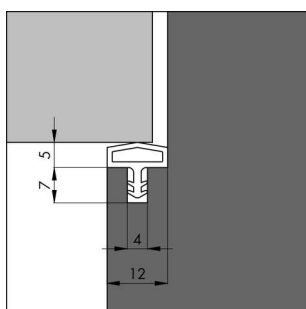

PRODUKTDATENBLATT

Elton Flügelalztüranschlagdichtung 0680 AC weiß Dachform

Elton Flügelalztüranschlagdichtung 0680 AC weiß, Dachform, Anschlagluft 5 mm, Falz 12 mm, Nutbreite 4 mm, Nuttiefe 7mm, Rolle a-50m, verträglich mit Acrylfarben
6110156

Art. Nr.: E9231362 **Abmessungen:** 50.000,0 x 0,0 x 0,0 mm (L x B x H)

Web ID: 923TPEL0680ACWN **Verpackungseinheit:** 1 Stück

EAN: 8711286980604 **Mind. Bestellmenge:** 1 Stück

Produktdetails

Gewicht: 6 kg

Türanschlagprofil für eine Falzbreite von 12mm.

EV: Modifiziertes Elastik Polymer (W-PVC)

Anschlagluft: 5mm

Falzbreite: 12mm

Nutbreite: 4mm

Nuttiefe: 7mm