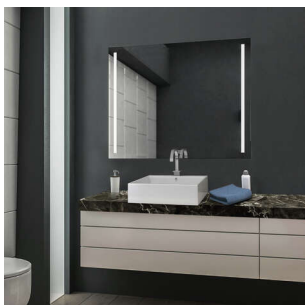

PRODUKTDATENBLATT

**LS Kristallspiegel DUO vertikal, 19,2W, Emotion
LS.2000661**

LS Kristallspiegel DUO vertikal,
19,2W, Emotion, 600x850mm
2000661

Art. Nr.: E9315447 **Abmessungen:** 0,0 x 0,0 x 0,0 mm (L x B x H)

Web ID: 933MLHN2000661 **Verpackungseinheit:** 1 Stück

EAN: 4251802806611 **Mind. Bestellmenge:** 1 Stück

Eleganter Flächenspiegel mit zwei Lichtbändern

- Direkte Beleuchtung
- Sensortaste für Beleuchtung
- Integriertes Vorschaltgerät
- Dimmbar mit stufenlos regelbarer Farbtemperatur durch Emotion Technologie