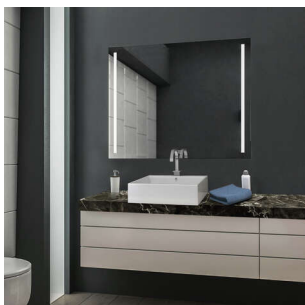

PRODUKTDATENBLATT

**LS Kristallspiegel DUO vertikal, 19,2W, Emotion
LS.2000662**

LS Kristallspiegel DUO vertikal,
19,2W, Emotion, 800x850mm
2000662

Art. Nr.: E9305448 **Abmessungen:** 0,0 x 0,0 x 0,0 mm (L x B x H)

Web ID: 933MLHN2000662 **Verpackungseinheit:** 1 Stück

EAN: 4251802806628 **Mind. Bestellmenge:** 1 Stück

Eleganter Flächenspiegel mit zwei Lichtbändern

- Direkte Beleuchtung
- Sensortaste für Beleuchtung
- Integriertes Vorschaltgerät
- Dimmbar mit stufenlos regelbarer Farbtemperatur durch Emotion Technologie