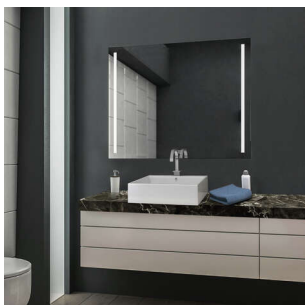

## PRODUKTDATENBLATT

**LS Kristallspiegel DUO vertikal, 19,2W, Emotion  
LS.2000663**

LS Kristallspiegel DUO vertikal,  
19,2W, Emotion, 900x850mm  
2000663

**Art. Nr.:** E9395449      **Abmessungen:** 0,0 x 0,0 x 0,0 mm (L x B x H)

**Web ID:** 933MLHN2000663      **Verpackungseinheit:** 1 Stück

**EAN:** 4251802806635      **Mind. Bestellmenge:** 1 Stück

Eleganter Flächenspiegel mit zwei Lichtbändern

- Direkte Beleuchtung
- Sensortaste für Beleuchtung
- Integriertes Vorschaltgerät
- Dimmbar mit stufenlos regelbarer Farbtemperatur durch Emotion Technologie