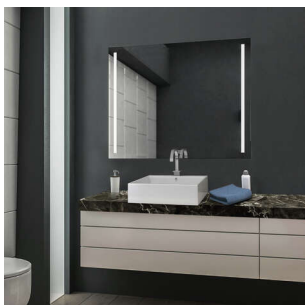

PRODUKTDATENBLATT

**LS Kristallspiegel DUO vertikal, 19,2W, Emotion
LS.2000664**

LS Kristallspiegel DUO vertikal,
19,2W, Emotion, 1000x850mm
2000664

Art. Nr.: E9365450 **Abmessungen:** 0,0 x 0,0 x 0,0 mm (L x B x H)

Web ID: 933MLHN2000664 **Verpackungseinheit:** 1 Stück

EAN: 4251802806642 **Mind. Bestellmenge:** 1 Stück

Eleganter Flächenspiegel mit zwei Lichtbändern

- Direkte Beleuchtung
- Sensortaste für Beleuchtung
- Integriertes Vorschaltgerät
- Dimmbar mit stufenlos regelbarer Farbtemperatur durch Emotion Technologie